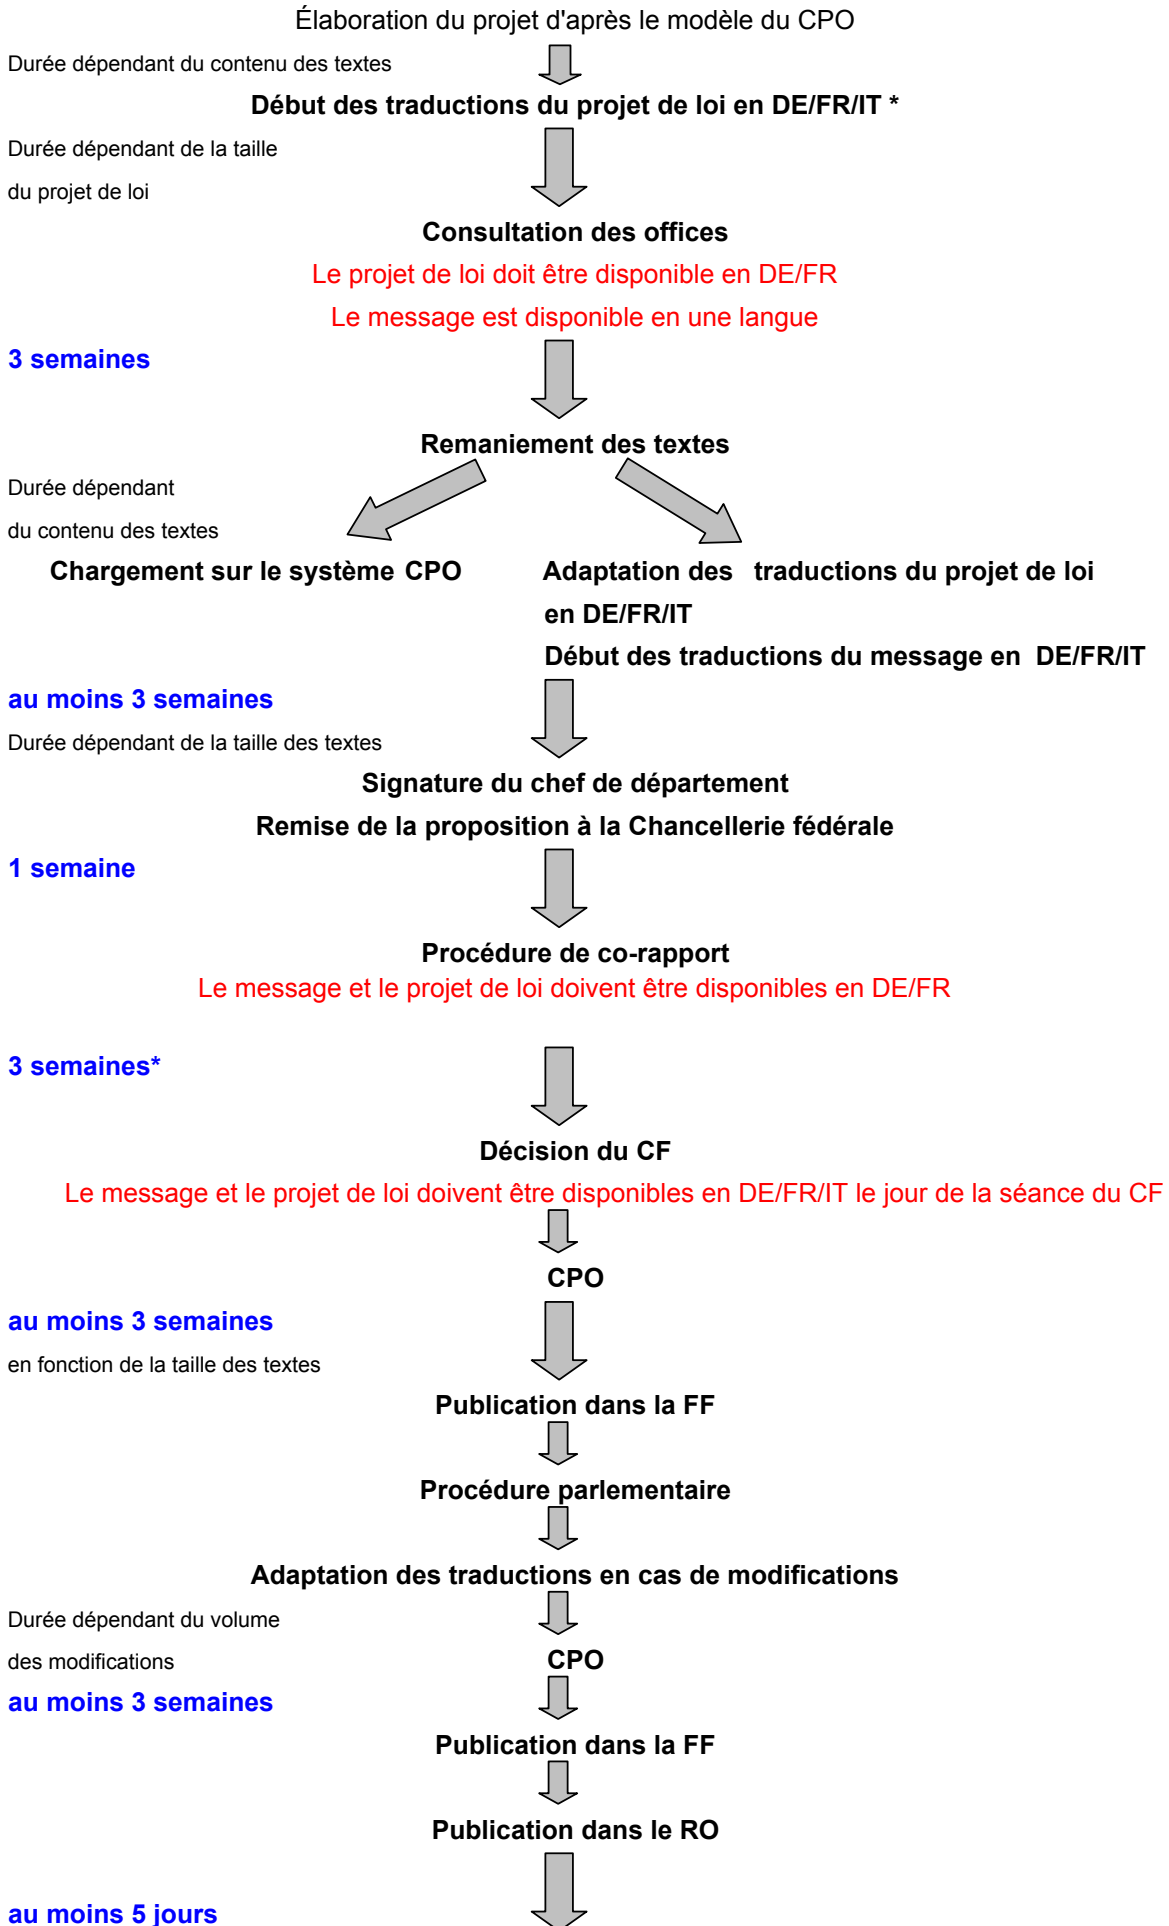

# Loi assortie d'un message

## **Entrée en vigueur**

\* Règle générale: un traducteur traduit 3 pages par jour.

\* La procédure de co-rapport dure 3 semaines, voire plus en fonction du volume des traductions.